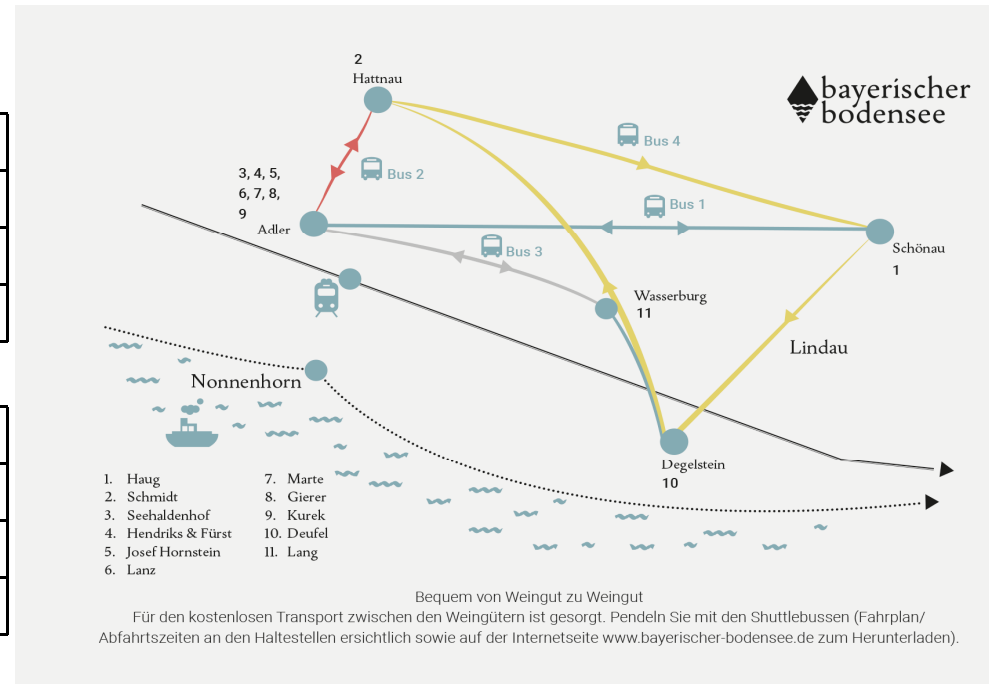

Fahrplan Abfahrtszeiten

Freitag 2026

Bus 1 Schönau - Nonnenhorn - Schönau

Schönau	17:45	18:45	19:45	20:45	21:45	22:45	23:45	00:45
Nonnenhorn RAAF	18:00	19:00	20:00	21:00	22:00	23:00	00:00	01:15
Schönau	18:15	19:15	20:15	21:15	22:15	23:15	00:15	
Nonnenhorn RAAF	18:30	19:30	20:30	21:30	22:30	23:30	00:30	

Bus 2 Nonnenhorn - Hattnai - Nonnenhorn

Nonnenhorn RAAF	18:00	19:00	20:00	21:00	22:00	23:00	00:00	01:00
Hattnai	18:15	19:15	20:15	21:15	22:15	23:15	00:15	
Nonnenhorn RAAF	18:30	19:30	20:30	21:30	22:30	23:30	00:30	
Hattnai	18:45	19:45	20:45	21:45	22:45	23:45	00:45	

Bus 3 Nonnenhorn - Degelstein - Nonnenhorn

Nonnenhorn RAAF	18:30	19:00	19:30	20:00	20:30	21:00	21:30	22:00	22:30	23:00	23:30	00:00	00:30	01:00
Wasserburg	18:35	19:05	19:35	20:05	20:35	21:05	21:35	22:05	22:35	23:05	23:35	00:05	00:35	
Degelstein	18:45	19:15	19:45	20:15	20:45	21:15	21:45	22:15	22:45	23:15	23:45	00:15	00:45	

Bequem von Weingut zu Weingut
Für den kostenlosen Transport zwischen den Weingütern ist gesorgt. Pendeln Sie mit den Shuttlebussen (Fahrplan/ Abfahrtszeiten an den Haltestellen ersichtlich sowie auf der Internetseite www.bayerischer-bodensee.de zum Herunterladen).